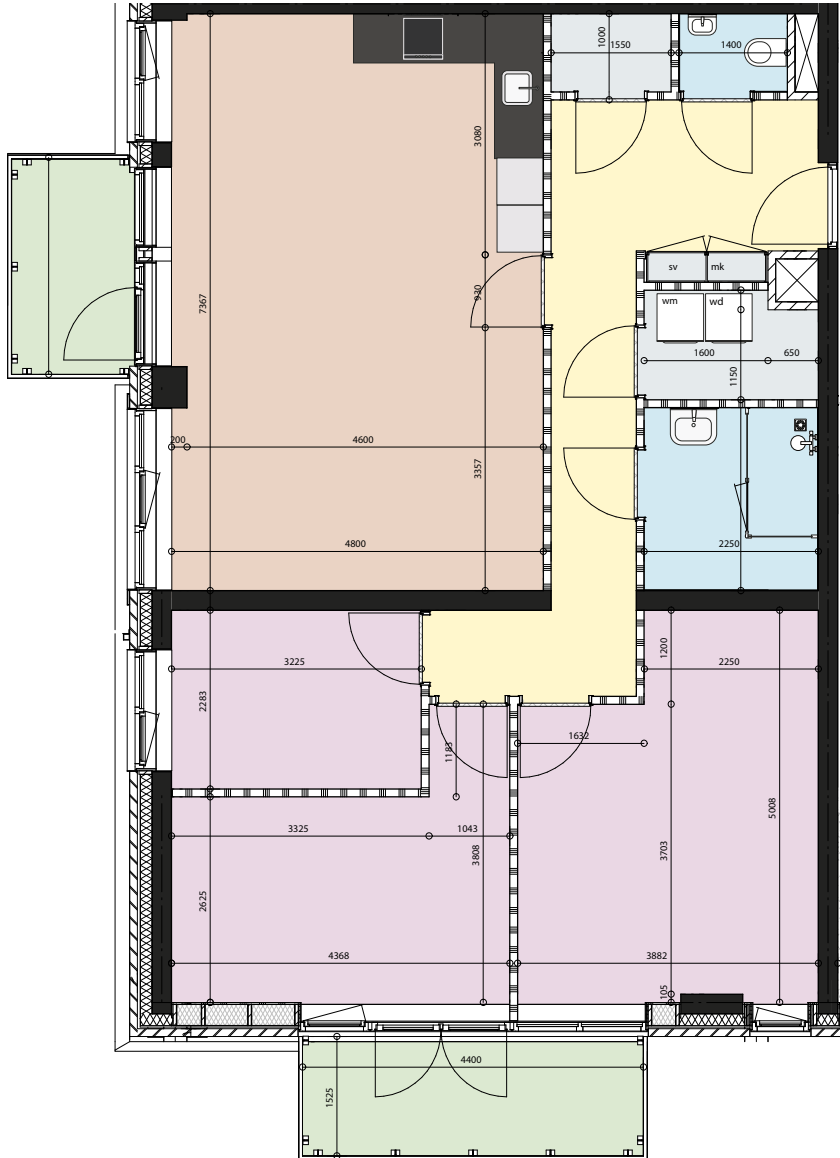

GEBOUW B

Adres: **Lomanlaan 75-C**

Soort: **Vier- kamerappartement**

Verdieping: **Begane grond**

Gebruiksoppervlakte: **105 m²**

Buitenruimte: **4 m²**

Buitenruimte: **6 m²**

Legenda

- | | | |
|------------------|-----------------|------------------------------------|
| Woonkamer/Keuken | Toilet/Badkamer | mk: Meterkast |
| Slaapkamer | Hal | wm/wd: Wasmachine/wasdroger |
| Balkon | Berging/Kast | |

Balkon
gelegen op het
Zuidoosten &
Noordoosten