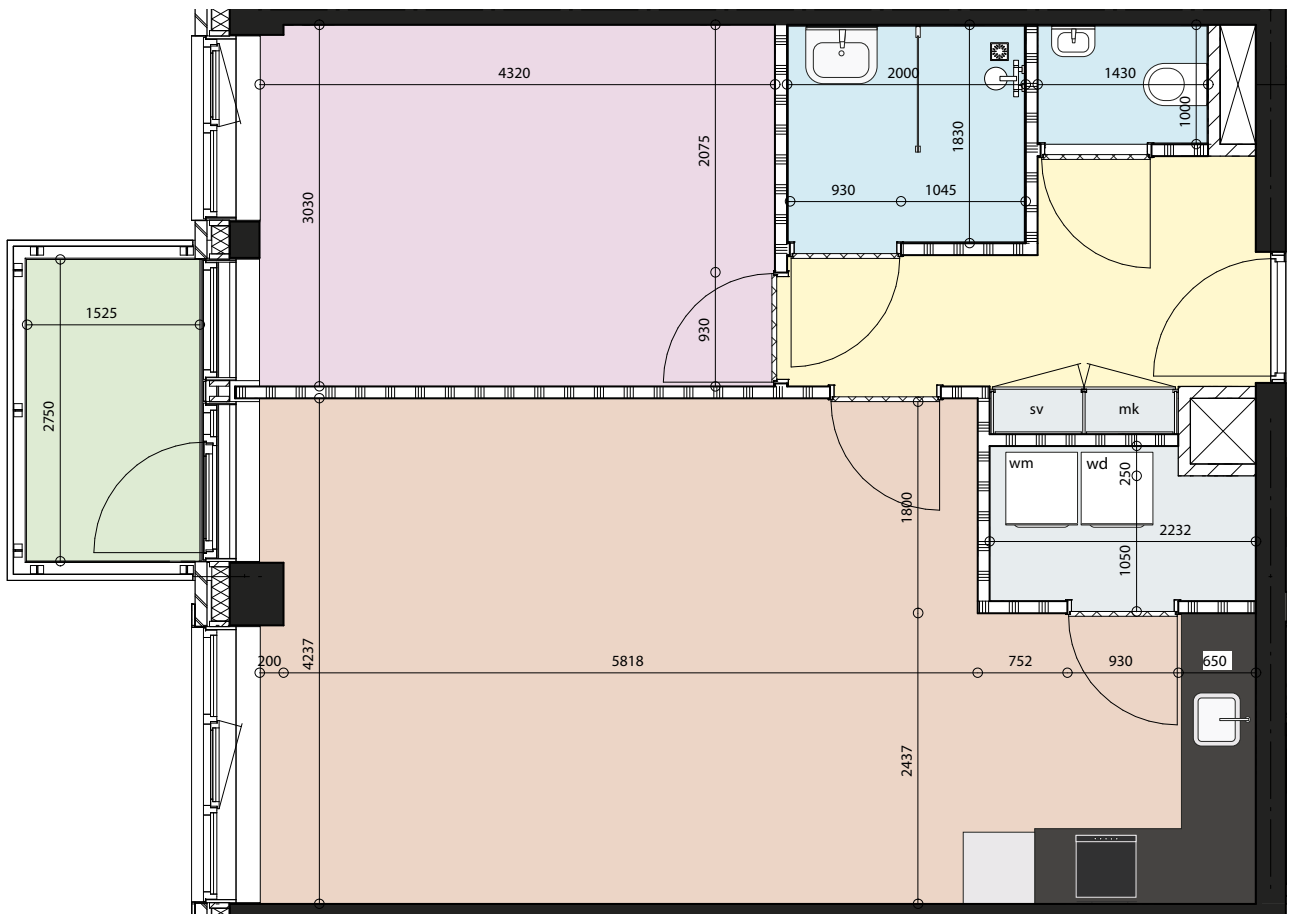

## GEBOUW B

Adres: Lomanlaan 77-C, 79-C, 81-C, 83-C, 85-C, 87-C, 89-C, 91-C,  
93-C

Soort: Twee- kamerappartement

Verdieping: 1e, 2e, 3e, 4e, 5e, 6e, 7e, 8e, 9e verdieping

Gebruiksoppervlakte: 62 m<sup>2</sup>

Buitenruimte: 4 m<sup>2</sup>